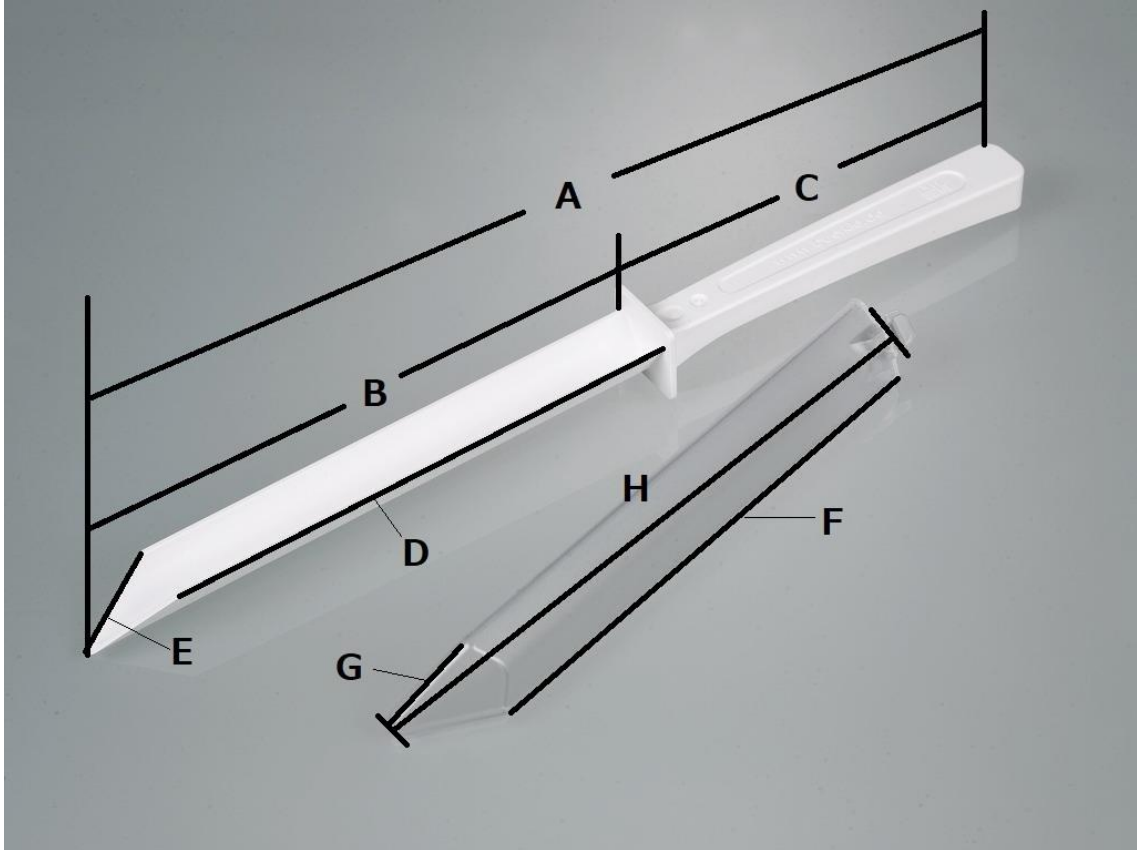

スパチュラ 5378-1010

A	全長	263
B	さじ全長	150
C	持ち手	113
D	さじ	130
E	さじ	27
F	ケース	136
G	ケース	25
H	ケース全長	155
スパチュラ + ケース:全長		268
スパチュラ(さじ部分) 深さ		15
スパチュラ(さじ部分) 幅		18

(単位:mm)